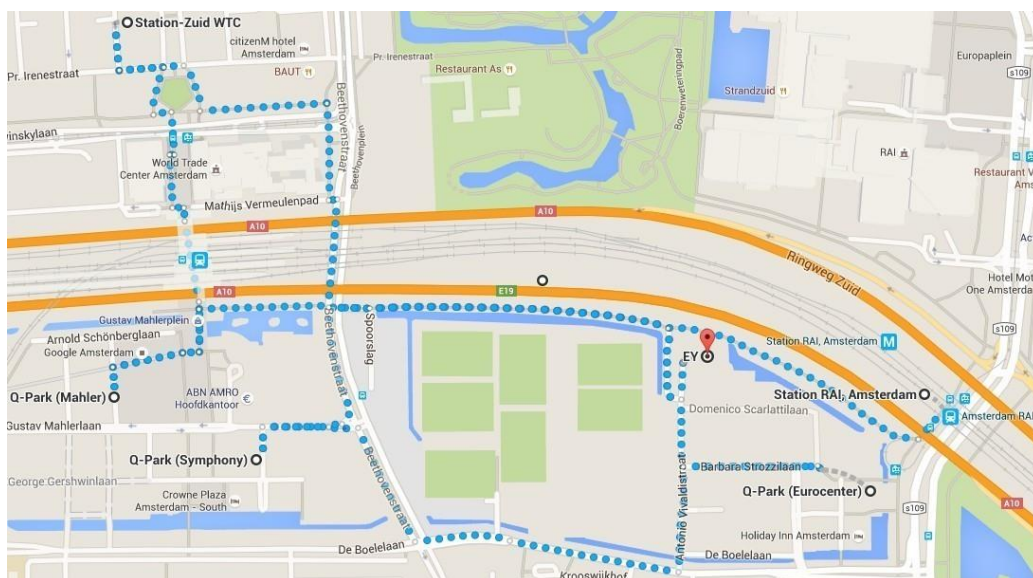

HVG・EY ビルへのご案内

公共交通機関にて:

Amsterdam Rai 駅(NS、トラム4番、メトロ50、51番が停車)より徒歩8分
Amsterdam Zuid/WTC駅(NS、トラム5番、メトロ50、51番)より徒歩12分
(線路沿い南側の遊歩道をご利用いただけます)

お車にて:

誠に申し訳ございませんが、弊社ビル内駐車場はご利用いただけません。

最寄の有料駐車場

- ・Q Park Eurocenter(EY ビルまで徒歩4分)Barbara Strozziilaan 342 1083 HN Amsterdam
- ・De BoelelaanとHVG・EYビルとの間の丸い窓の付いた白いビルの北側周辺にも有料駐車スペースがございます。

Amsterdam Zuid(WTC)駅周辺駐車場:

- ・Q Park Symphony(HVG・EY ビルまで徒歩13分) Leo Smitstraat 4, 1082 MP Amsterdam
- ・Q Park Mahler(HVG・EY ビルまで徒歩14分) Claude Debussylaan 42, 1082 LS Amsterdam
- ・Amsterdam WTC内駐車場(HVG・EY ビルまで徒歩15分) Strawinskylaan 1, 1077 XW Amsterdam